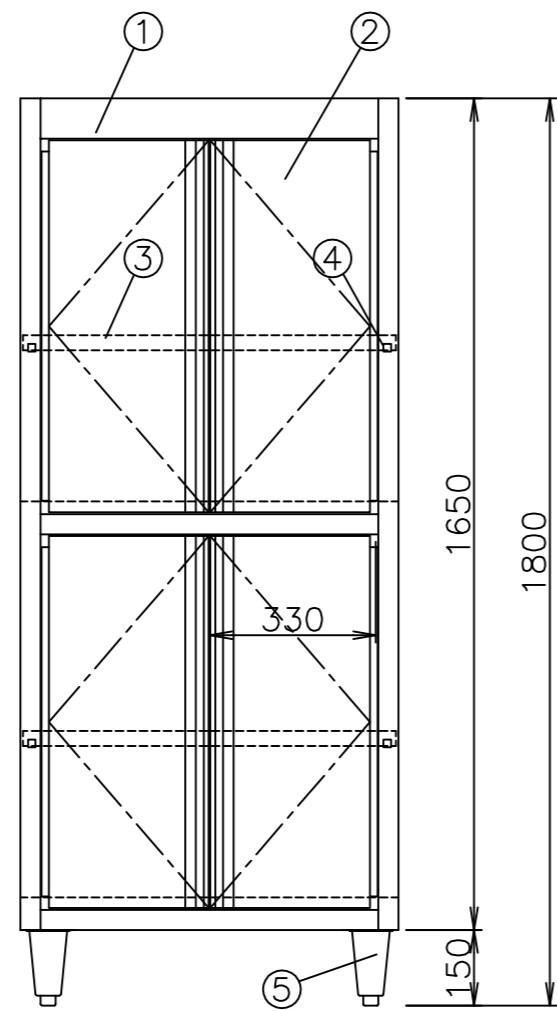

注記：本製品は、予告なく変更することがありますのでご了承ください。