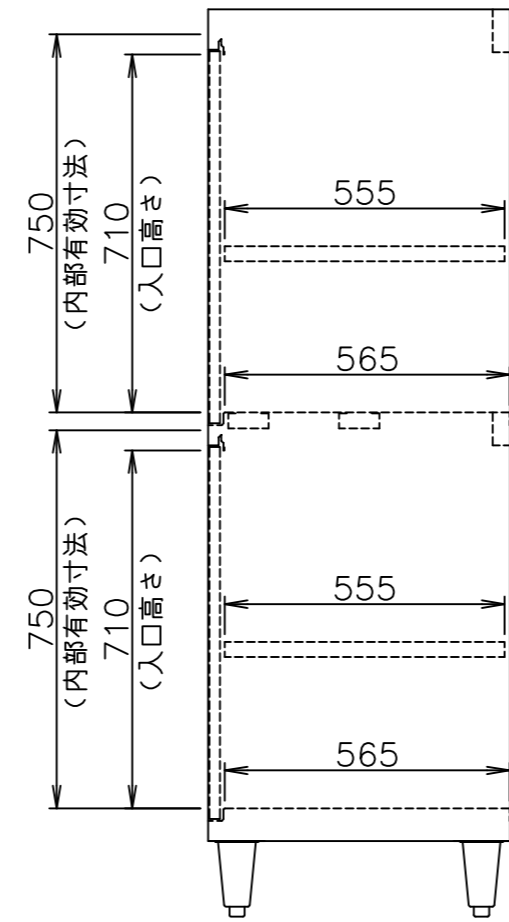

注記：本製品は、予告なく変更することがありますのでご了承ください。