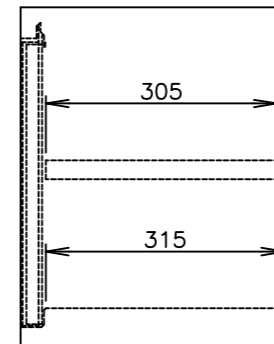

メーカー名	キッチンテクノ株式会社
製品名	ステンレス吊戸棚（引き戸仕様）
型式	KT-HDS-0934
外形寸法	幅900×奥行350×高さ450mm
製品重量	約25kg

No	名称	仕様
1	本体キャビネット	SUS430 厚さ0.7mm No.4仕上
2	扉	SUS430 厚さ0.7mm No.4仕上
3	棚板	SUS430 厚さ0.7mm No.4仕上
4	棚受金具	SUS430 厚さ1.5mm
特記	オプション：天吊用金具×2 SUS430 厚さ1.5mm	

注記：本製品は、予告なく変更することがありますのでご了承ください。

**キッチンテック** 株式会社

本社 〒162-0056 東京都新宿区若松町31-4  
電話 03-5285-3335(代表)

作図履歴

縮尺 1/10

品名 ステンレス吊戸棚（引き戸仕様）

図番

型式 KT-HDS-0934