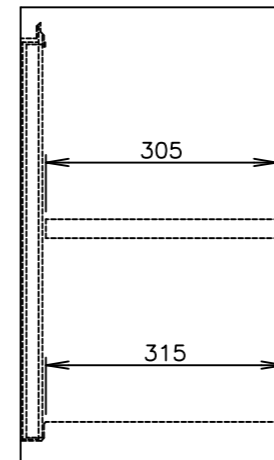

メーカー名	キッチンテクノ株式会社
製品名	ステンレス吊戸棚（引き戸仕様）
型式	KT-HDS-0936
外形寸法	幅900×奥行350×高さ600mm
製品重量	約28kg

No	名称	仕様
1	本体キャビネット	SUS430 厚さ0.7mm No.4仕上
2	扉	SUS430 厚さ0.7mm No.4仕上
3	棚板	SUS430 厚さ0.7mm No.4仕上
4	棚受金具	SUS430 厚さ1.5mm
特記	オプション：天吊用金具×2 SUS430 厚さ1.5mm	