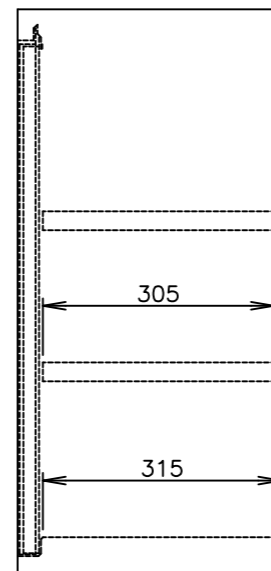

メーカー名	キッチンテクノ株式会社
製品名	ステンレス吊戸棚（引き戸仕様）
型式	KT-HDS-0937
外形寸法	幅900×奥行350×高さ750mm
製品重量	約34kg

No	名称	仕様
1	本体キャビネット	SUS430 厚さ0.7mm No.4仕上
2	扉	SUS430 厚さ0.7mm No.4仕上
3	棚板	SUS430 厚さ0.7mm No.4仕上
4	棚受金具	SUS430 厚さ1.5mm
特記	オプション：天吊用金具×2 SUS430 厚さ1.5mm	