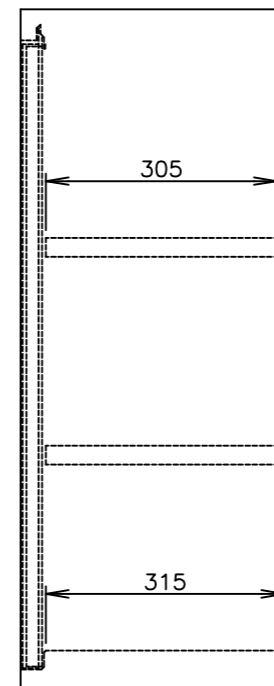

メーカー名	キッチンテクノ株式会社
製品名	ステンレス吊戸棚（引き戸仕様）
型式	KT-HDS-0939
外形寸法	幅900×奥行350×高さ900mm
製品重量	約34kg

No	名称	仕様
1	本体キャビネット	SUS430 厚さ0.7mm No.4仕上
2	扉	SUS430 厚さ0.7mm No.4仕上
3	棚板	SUS430 厚さ0.7mm No.4仕上
4	棚受金具	SUS430 厚さ1.5mm
特記	オプション：天吊用金具×2 SUS430 厚さ1.5mm	