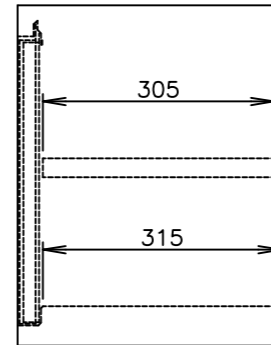

メーカー名	キッチンテクノ株式会社
製品名	ステンレス吊戸棚（引き戸仕様）
型式	KT-HDS-1034
外形寸法	幅1000×奥行350×高さ450mm
製品重量	約27kg

No	名称	仕様
1	本体キャビネット	SUS430 厚さ0.7mm No.4仕上
2	扉	SUS430 厚さ0.7mm No.4仕上
3	棚板	SUS430 厚さ0.7mm No.4仕上
4	棚受金具	SUS430 厚さ1.5mm
特記	オプション：天吊用金具×2 SUS430 厚さ1.5mm	

注記：本製品は、予告なく変更することがありますのでご了承ください。

**キッチンテクノ** 株式会社

本社 〒162-0056 東京都新宿区若松町31-4  
電話 03-5285-3335(代表)

作図履歴

縮尺 1/10

品名 ステンレス吊戸棚（引き戸仕様）

図番

型式 KT-HDS-1034

製図