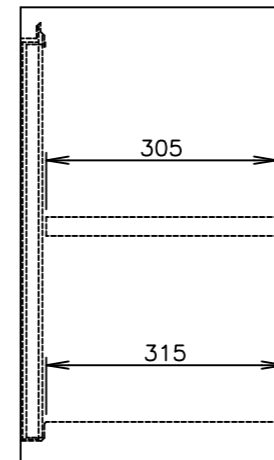

メーカー名	キッチンテクノ株式会社
製品名	ステンレス吊戸棚（引き戸仕様）
型式	KT-HDS-1036
外形寸法	幅1000×奥行350×高さ600mm
製品重量	約30kg

No	名称	仕様
1	本体キャビネット	SUS430 厚さ0.7mm No.4仕上
2	扉	SUS430 厚さ0.7mm No.4仕上
3	棚板	SUS430 厚さ0.7mm No.4仕上
4	棚受金具	SUS430 厚さ1.5mm
特記	オプション：天吊用金具×2 SUS430 厚さ1.5mm	