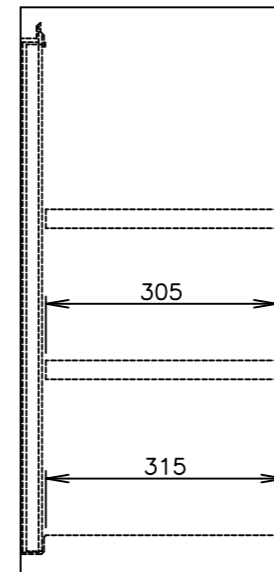

メーカー名	キッチンテクノ株式会社
製品名	ステンレス吊戸棚（引き戸仕様）
型式	KT-HDS-1037
外形寸法	幅1000×奥行350×高さ750mm
製品重量	約37kg

No	名称	仕様
1	本体キャビネット	SUS430 厚さ0.7mm No.4仕上
2	扉	SUS430 厚さ0.7mm No.4仕上
3	棚板	SUS430 厚さ0.7mm No.4仕上
4	棚受金具	SUS430 厚さ1.5mm
特記	オプション：天吊用金具×2 SUS430 厚さ1.5mm	

注記：本製品は、予告なく変更することがありますのでご了承ください。

キッチンテック 株式会社

本社 〒162-0056 東京都新宿区若松町31-4
電話 03-5285-3335(代表)

作図履歴	縮尺	1/10	品名	ステンレス吊戸棚（引き戸仕様）
	図番			
	製図		型式	KT-HDS-1037