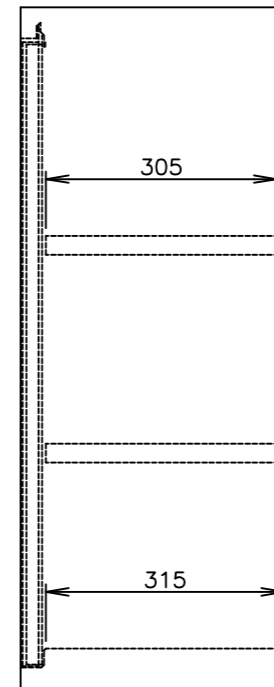

メーカー名	キッチンテクノ株式会社
製品名	ステンレス吊戸棚（引き戸仕様）
型式	KT-HDS-1039
外形寸法	幅1000×奥行350×高さ900mm
製品重量	約37kg

No	名称	仕様
1	本体キャビネット	SUS430 厚さ0.7mm No.4仕上
2	扉	SUS430 厚さ0.7mm No.4仕上
3	棚板	SUS430 厚さ0.7mm No.4仕上
4	棚受金具	SUS430 厚さ1.5mm
特記	オプション：天吊用金具×2 SUS430 厚さ1.5mm	

注記：本製品は、予告なく変更することがありますのでご了承ください。

**キッチンテック** 株式会社

本社 〒162-0056 東京都新宿区若松町31-4  
電話 03-5285-3335(代表)

作図履歴	

縮尺	1/10
図番	
製図	

品名	ステンレス吊戸棚（引き戸仕様）
型式	KT-HDS-1039