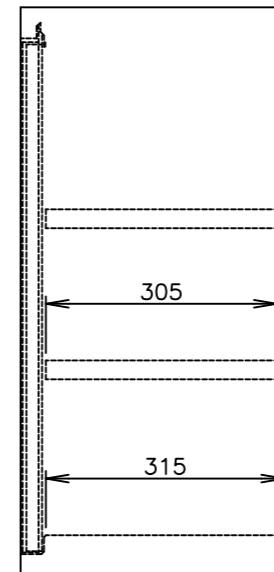

メーカー名	キッチンテクノ株式会社
製品名	ステンレス吊戸棚（引き戸仕様）
型式	KT-HDS-1237
外形寸法	幅1200×奥行350×高さ750mm
製品重量	約42kg

No	名称	仕様
1	本体キャビネット	SUS430 厚さ0.7mm No.4仕上
2	扉	SUS430 厚さ0.7mm No.4仕上
3	棚板	SUS430 厚さ0.7mm No.4仕上
4	棚受金具	SUS430 厚さ1.5mm
特記	オプション：天吊用金具×3 SUS430 厚さ1.5mm	