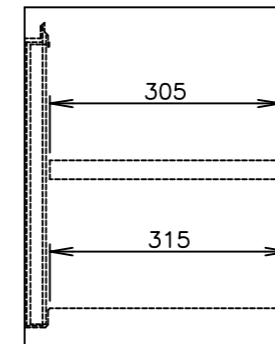

メーカー名	キッチンテクノ株式会社
製品名	ステンレス吊戸棚（引き戸仕様）
型式	KT-HDS-1534
外形寸法	幅1500×奥行350×高さ450mm
製品重量	約38kg

No	名称	仕様
1	本体キャビネット	SUS430 厚さ0.7mm No.4仕上
2	扉	SUS430 厚さ0.7mm No.4仕上
3	棚板	SUS430 厚さ0.7mm No.4仕上
4	棚受金具	SUS430 厚さ1.5mm
特記	オプション：天吊用金具×3 SUS430 厚さ1.5mm	

製図