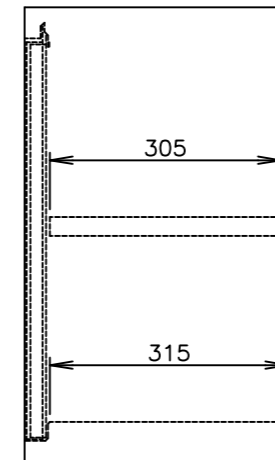

メーカー名	キッチンテクノ株式会社
製品名	ステンレス吊戸棚（引き戸仕様）
型式	KT-HDS-1536
外形寸法	幅1500×奥行350×高さ600mm
製品重量	約42kg

No	名称	仕様
1	本体キャビネット	SUS430 厚さ0.7mm No.4仕上
2	扉	SUS430 厚さ0.7mm No.4仕上
3	棚板	SUS430 厚さ0.7mm No.4仕上
4	棚受金具	SUS430 厚さ1.5mm
特記	オプション：天吊用金具×3 SUS430 厚さ1.5mm	

製図