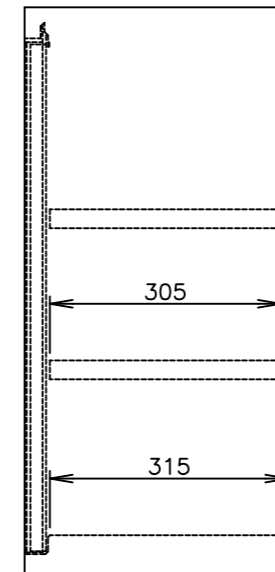

メーカー名	キッチンテクノ株式会社
製品名	ステンレス吊戸棚（引き戸仕様）
型式	KT-HDS-1537
外形寸法	幅1500×奥行350×高さ750mm
製品重量	約49kg

No	名称	仕様
1	本体キャビネット	SUS430 厚さ0.7mm No.4仕上
2	扉	SUS430 厚さ0.7mm No.4仕上
3	棚板	SUS430 厚さ0.7mm No.4仕上
4	棚受金具	SUS430 厚さ1.5mm
特記	オプション：天吊用金具×3 SUS430 厚さ1.5mm	

注記：本製品は、予告なく変更することがありますのでご了承ください。

**キッチンテクノ株式会社**

本社 〒162-0056 東京都新宿区若松町31-4  
電話 03-5285-3335(代表)

作図履歴

縮尺 1/10

品名 ステンレス吊戸棚（引き戸仕様）

図番

製図