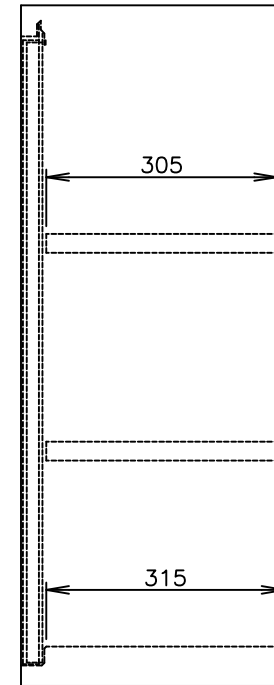

メーカー名	キッチンテクノ株式会社
製品名	ステンレス吊戸棚（引き戸仕様）
型式	KT-HDS-1539
外形寸法	幅1500×奥行350×高さ900mm
製品重量	約50kg

No	名称	仕様
1	本体キャビネット	SUS430 厚さ0.7mm No.4仕上
2	扉	SUS430 厚さ0.7mm No.4仕上
3	棚板	SUS430 厚さ0.7mm No.4仕上
4	棚受金具	SUS430 厚さ1.5mm
特記	オプション：天吊用金具×3 SUS430 厚さ1.5mm	

製図