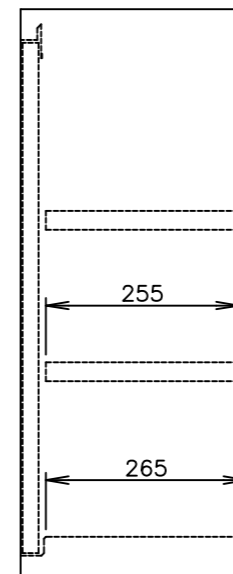

メーカー名	キッチンテクノ株式会社
製品名	ステンレス吊戸棚（観音扉仕様）
型式	KT-HDS-0637S
外形寸法	幅600×奥行300×高さ750mm
製品重量	約24kg

No	名称	仕様
1	本体キャビネット	SUS430 厚さ0.7mm No.4仕上
2	扉	SUS430 厚さ0.7mm No.4仕上
3	棚板	SUS430 厚さ0.7mm No.4仕上
4	棚受金具	SUS430 厚さ1.5mm
特記	オプション：天吊用金具×2 SUS430 厚さ1.5mm	