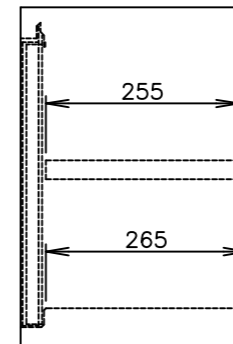

メーカー名	キッチンテクノ株式会社
製品名	ステンレス吊戸棚（引き戸仕様）
型式	KT-HDS-0934S
外形寸法	幅900×奥行300×高さ450mm
製品重量	約24kg

No	名称	仕様
1	本体キャビネット	SUS430 厚さ0.7mm No.4仕上
2	扉	SUS430 厚さ0.7mm No.4仕上
3	棚板	SUS430 厚さ0.7mm No.4仕上
4	棚受金具	SUS430 厚さ1.5mm
特記	オプション：天吊用金具×2 SUS430 厚さ1.5mm	

注記：本製品は、予告なく変更することがありますのでご了承ください。

キッチンテクノ株式会社

本社 〒162-0056 東京都新宿区若松町31-4
電話 03-5285-3335(代表)

作図履歴

縮尺 1/10

品名 ステンレス吊戸棚（引き戸仕様）

図番

製図