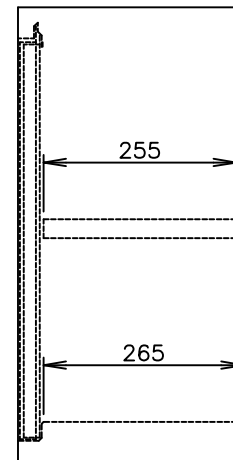

メーカー名	キッチンテクノ株式会社
製品名	ステンレス吊戸棚（引き戸仕様）
型式	KT-HDS-0936S
外形寸法	幅900×奥行300×高さ600mm
製品重量	約27kg

No	名称	仕様
1	本体キャビネット	SUS430 厚さ0.7mm No.4仕上
2	扉	SUS430 厚さ0.7mm No.4仕上
3	棚板	SUS430 厚さ0.7mm No.4仕上
4	棚受金具	SUS430 厚さ1.5mm
特記	オプション：天吊用金具×2 SUS430 厚さ1.5mm	

注記：本製品は、予告なく変更することがありますのでご了承ください。

キッチンテクノ 株式会社

本社 〒162-0056 東京都新宿区若松町31-4
電話 03-5285-3335(代表)

作図履歴

縮尺 1/10

品名 ステンレス吊戸棚（引き戸仕様）

図番

製図