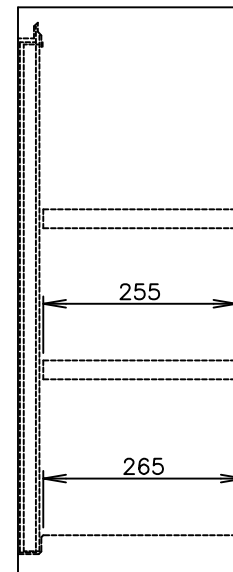

メーカー名	キッチンテクノ株式会社
製品名	ステンレス吊戸棚（引き戸仕様）
型式	KT-HDS-0937S
外形寸法	幅900×奥行300×高さ750mm
製品重量	約31kg

No	名称	仕様
1	本体キャビネット	SUS430 厚さ0.7mm No.4仕上
2	扉	SUS430 厚さ0.7mm No.4仕上
3	棚板	SUS430 厚さ0.7mm No.4仕上
4	棚受金具	SUS430 厚さ1.5mm
特記	オプション：天吊用金具×2 SUS430 厚さ1.5mm	