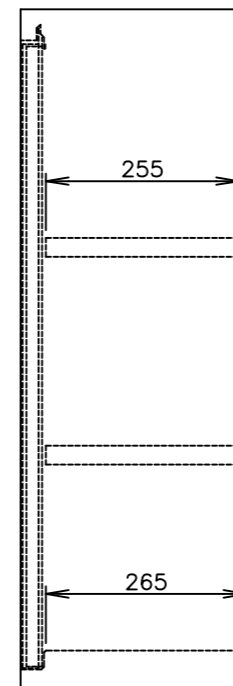

メーカー名	キッチンテクノ株式会社
製品名	ステンレス吊戸棚（引き戸仕様）
型式	KT-HDS-0939S
外形寸法	幅900×奥行300×高さ900mm
製品重量	約32kg

No	名称	仕様
1	本体キャビネット	SUS430 厚さ0.7mm No.4仕上
2	扉	SUS430 厚さ0.7mm No.4仕上
3	棚板	SUS430 厚さ0.7mm No.4仕上
4	棚受金具	SUS430 厚さ1.5mm
特記	オプション：天吊用金具×2 SUS430 厚さ1.5mm	

注記：本製品は、予告なく変更することがありますのでご了承ください。

キッチンテック 株式会社

本社 〒162-0056 東京都新宿区若松町31-4
電話 03-5285-3335(代表)

作図履歴

縮尺 1/10

品名 ステンレス吊戸棚（引き戸仕様）

図番

型式 KT-HDS-0939S

製図