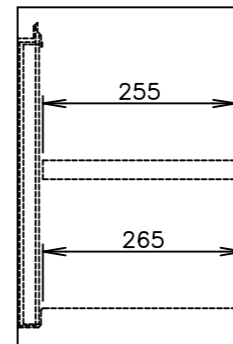

メーカー名	キッチンテクノ株式会社
製品名	ステンレス吊戸棚（引き戸仕様）
型式	KT-HDS-1034S
外形寸法	幅1000×奥行300×高さ450mm
製品重量	約26kg

No	名称	仕様
1	本体キャビネット	SUS430 厚さ0.7mm No.4仕上
2	扉	SUS430 厚さ0.7mm No.4仕上
3	棚板	SUS430 厚さ0.7mm No.4仕上
4	棚受金具	SUS430 厚さ1.5mm
特記	オプション：天吊用金具×2 SUS430 厚さ1.5mm	

注記：本製品は、予告なく変更することがありますのでご了承ください。

キッチンテクノ 株式会社

本社 〒162-0056 東京都新宿区若松町31-4
電話 03-5285-3335(代表)

作図履歴	縮尺	1/10	品名	ステンレス吊戸棚（引き戸仕様）
	図番			
	製図		型式	KT-HDS-1034S