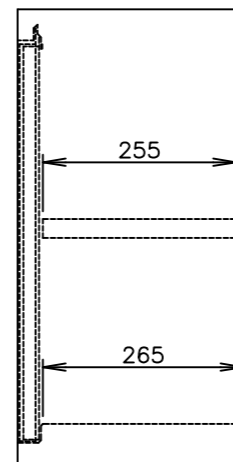

メーカー名	キッチンテクノ株式会社
製品名	ステンレス吊戸棚（引き戸仕様）
型式	KT-HDS-1036S
外形寸法	幅1000×奥行300×高さ600mm
製品重量	約27kg

No	名称	仕様
1	本体キャビネット	SUS430 厚さ0.7mm No.4仕上
2	扉	SUS430 厚さ0.7mm No.4仕上
3	棚板	SUS430 厚さ0.7mm No.4仕上
4	棚受金具	SUS430 厚さ1.5mm
特記	オプション：天吊用金具×2 SUS430 厚さ1.5mm	

注記：本製品は、予告なく変更することがありますのでご了承ください。

キッチンテクノ 株式会社

本社 〒162-0056 東京都新宿区若松町31-4
電話 03-5285-3335(代表)

作図履歴

縮尺 1/10

品名 ステンレス吊戸棚（引き戸仕様）

図番

製図