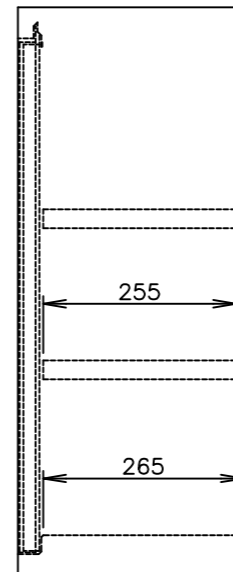

メーカー名	キッチンテクノ株式会社
製品名	ステンレス吊戸棚（引き戸仕様）
型式	KT-HDS-1037S
外形寸法	幅1000×奥行300×高さ750mm
製品重量	約34kg

No	名称	仕様
1	本体キャビネット	SUS430 厚さ0.7mm No.4仕上
2	扉	SUS430 厚さ0.7mm No.4仕上
3	棚板	SUS430 厚さ0.7mm No.4仕上
4	棚受金具	SUS430 厚さ1.5mm
特記	オプション：天吊用金具×2 SUS430 厚さ1.5mm	

注記：本製品は、予告なく変更することがありますのでご了承ください。

**キッチンテック** 株式会社

本社 〒162-0056 東京都新宿区若松町31-4  
電話 03-5285-3335(代表)

作図履歴	縮尺	1/10	品名	ステンレス吊戸棚（引き戸仕様）
	図番			
	製図		型式	KT-HDS-1037S