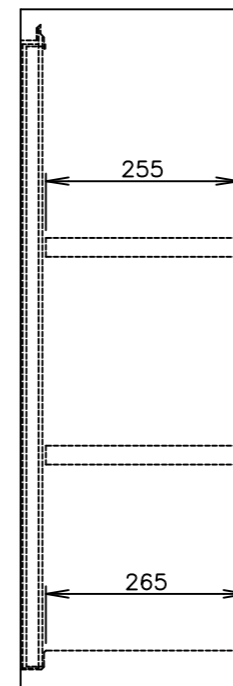

メーカー名	キッチンテクノ株式会社
製品名	ステンレス吊戸棚（引き戸仕様）
型式	KT-HDS-1039S
外形寸法	幅1000×奥行300×高さ900mm
製品重量	約35kg

No	名称	仕様
1	本体キャビネット	SUS430 厚さ0.7mm No.4仕上
2	扉	SUS430 厚さ0.7mm No.4仕上
3	棚板	SUS430 厚さ0.7mm No.4仕上
4	棚受金具	SUS430 厚さ1.5mm
特記	オプション：天吊用金具×2 SUS430 厚さ1.5mm	

注記：本製品は、予告なく変更することがありますのでご了承ください。

キッチンテック 株式会社

本社 〒162-0056 東京都新宿区若松町31-4
電話 03-5285-3335(代表)

作図履歴	

縮尺	1/10
図番	
製図	

品名	ステンレス吊戸棚（引き戸仕様）
型式	KT-HDS-1039S