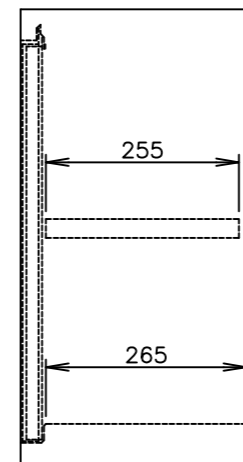

メーカー名	キッチンテクノ株式会社
製品名	ステンレス吊戸棚（引き戸仕様）
型式	KT-HDS-1236S
外形寸法	幅1200×奥行300×高さ600mm
製品重量	約33kg

No	名称	仕様
1	本体キャビネット	SUS430 厚さ0.7mm No.4仕上
2	扉	SUS430 厚さ0.7mm No.4仕上
3	棚板	SUS430 厚さ0.7mm No.4仕上
4	棚受金具	SUS430 厚さ1.5mm
特記	オプション：天吊用金具×2 SUS430 厚さ1.5mm	

注記：本製品は、予告なく変更することがありますのでご了承ください。

キッチンテクノ 株式会社

本社 〒162-0056 東京都新宿区若松町31-4
電話 03-5285-3335(代表)

作図履歴

縮尺 1/10

品名 ステンレス吊戸棚（引き戸仕様）

図番

製図