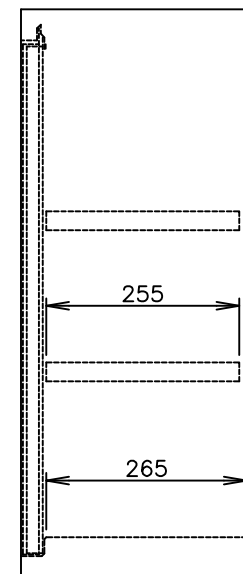

メーカー名	キッチンテクノ株式会社
製品名	ステンレス吊戸棚（引き戸仕様）
型式	KT-HDS-1237S
外形寸法	幅1200×奥行300×高さ750mm
製品重量	約40kg

No	名称	仕様
1	本体キャビネット	SUS430 厚さ0.7mm No.4仕上
2	扉	SUS430 厚さ0.7mm No.4仕上
3	棚板	SUS430 厚さ0.7mm No.4仕上
4	棚受金具	SUS430 厚さ1.5mm
特記	オプション：天吊用金具×3 SUS430 厚さ1.5mm	