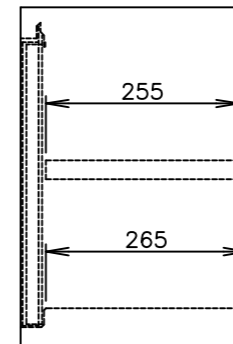

メーカー名	キッチンテクノ株式会社
製品名	ステンレス吊戸棚（引き戸仕様）
型式	KT-HDS-1534S
外形寸法	幅1500×奥行300×高さ450mm
製品重量	約36kg

No	名称	仕様
1	本体キャビネット	SUS430 厚さ0.7mm No.4仕上
2	扉	SUS430 厚さ0.7mm No.4仕上
3	棚板	SUS430 厚さ0.7mm No.4仕上
4	棚受金具	SUS430 厚さ1.5mm
特記	オプション：天吊用金具×3 SUS430 厚さ1.5mm	

注記：本製品は、予告なく変更することがありますのでご了承ください。

キッチンテクノ 株式会社

本社 〒162-0056 東京都新宿区若松町31-4
電話 03-5285-3335(代表)

作図履歴

縮尺 1/10

品名 ステンレス吊戸棚（引き戸仕様）

図番

製図