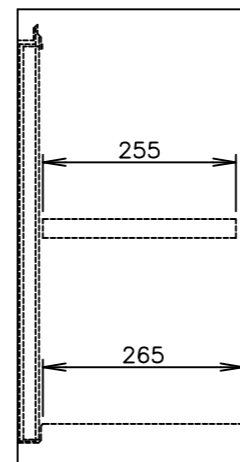

メーカー名	キッチンテクノ株式会社
製品名	ステンレス吊戸棚（引き戸仕様）
型式	KT-HDS-1536S
外形寸法	幅1500×奥行300×高さ600mm
製品重量	約40kg

No	名称	仕様
1	本体キャビネット	SUS430 厚さ0.7mm No.4仕上
2	扉	SUS430 厚さ0.7mm No.4仕上
3	棚板	SUS430 厚さ0.7mm No.4仕上
4	棚受金具	SUS430 厚さ1.5mm
特記	オプション：天吊用金具×3 SUS430 厚さ1.5mm	

注記：本製品は、予告なく変更することがありますのでご了承ください。

キッチンテクノ株式会社

本社 〒162-0056 東京都新宿区若松町31-4
電話 03-5285-3335(代表)

作図履歴	縮尺	1/10	品名	ステンレス吊戸棚（引き戸仕様）
	図番			
	製図		型式	KT-HDS-1536S