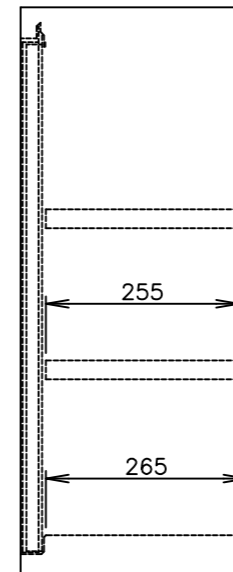

メーカー名	キッチンテクノ株式会社
製品名	ステンレス吊戸棚（引き戸仕様）
型式	KT-HDS-1537S
外形寸法	幅1500×奥行300×高さ750mm
製品重量	約47kg

No	名称	仕様
1	本体キャビネット	SUS430 厚さ0.7mm No.4仕上
2	扉	SUS430 厚さ0.7mm No.4仕上
3	棚板	SUS430 厚さ0.7mm No.4仕上
4	棚受金具	SUS430 厚さ1.5mm
特記	オプション：天吊用金具×3 SUS430 厚さ1.5mm	

注記：本製品は、予告なく変更することがありますのでご了承ください。

キッチンテクノ 株式会社

本社 〒162-0056 東京都新宿区若松町31-4
電話 03-5285-3335(代表)

作図履歴	縮尺	1/10	品名	ステンレス吊戸棚（引き戸仕様）
	図番			
	製図		型式	KT-HDS-1537S