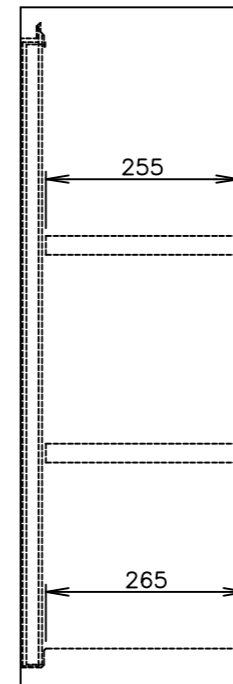

メーカー名	キッチンテクノ株式会社
製品名	ステンレス吊戸棚（引き戸仕様）
型式	KT-HDS-1539S
外形寸法	幅1500×奥行300×高さ900mm
製品重量	約48kg

No	名称	仕様
1	本体キャビネット	SUS430 厚さ0.7mm No.4仕上
2	扉	SUS430 厚さ0.7mm No.4仕上
3	棚板	SUS430 厚さ0.7mm No.4仕上
4	棚受金具	SUS430 厚さ1.5mm
特記	オプション：天吊用金具×3 SUS430 厚さ1.5mm	

注記：本製品は、予告なく変更することがありますのでご了承ください。

キッチンテクノ株式会社

本社 〒162-0056 東京都新宿区若松町31-4
電話 03-5285-3335(代表)

作図履歴

縮尺 1/10

品名 ステンレス吊戸棚（引き戸仕様）

図番

製図