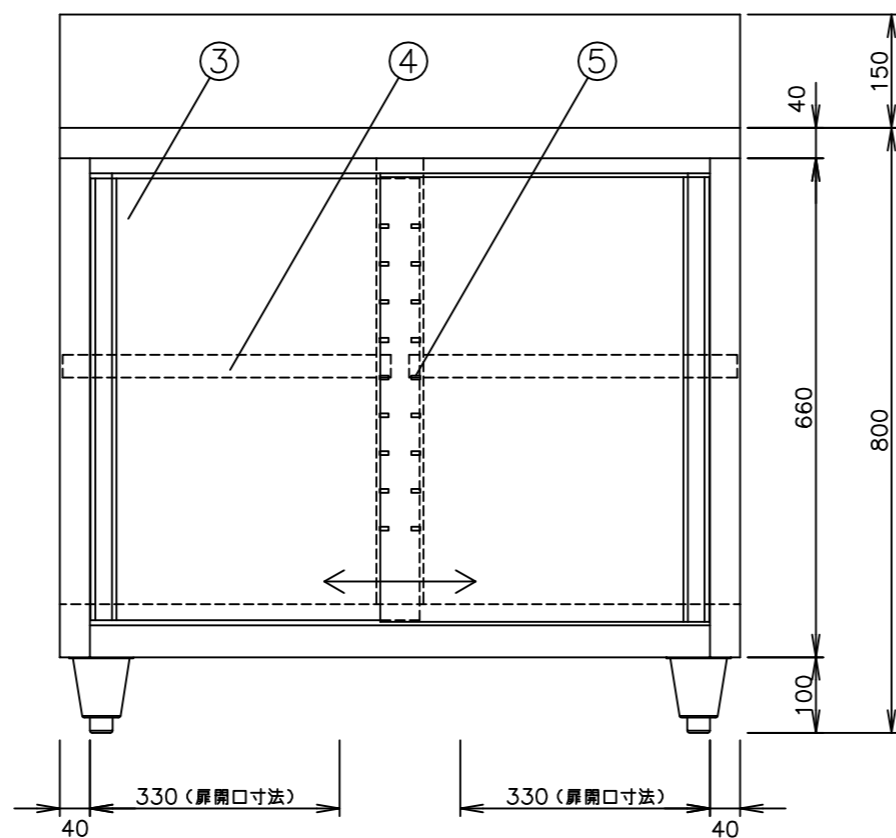

メーカー名	キッチンテクノ株式会社
製品名	ステンレス作業台（引き戸仕様）
型式	KT-NBT090B0B
外形寸法	幅900×奥行600×高さ800mm
製品重量	約39kg

No	名称	仕様
1	天板	SUS430 厚さ1.0mm No.4仕上
2	本体キャビネット	SUS430 厚さ0.7mm No.4仕上
3	扉	SUS430 厚さ0.7mm No.4仕上
4	棚板	SUS430 厚さ0.7mm No.4仕上
5	棚受金具	SUS430 厚さ1.5mm
6	アジャスト脚	SUS304アジャスト（調整幅-10+25）

特記	
----	--

注記：本製品は、予告なく変更することがありますのでご了承ください。

キッチンテクノ 株式会社

本社 〒162-0056 東京都新宿区若松町31-4
電話 03-5285-3335(代表)

作図履歴	縮尺	1/10	品名	ステンレス作業台（引き戸仕様）
	図番		型式	KT-NBT090B0B
	製図			