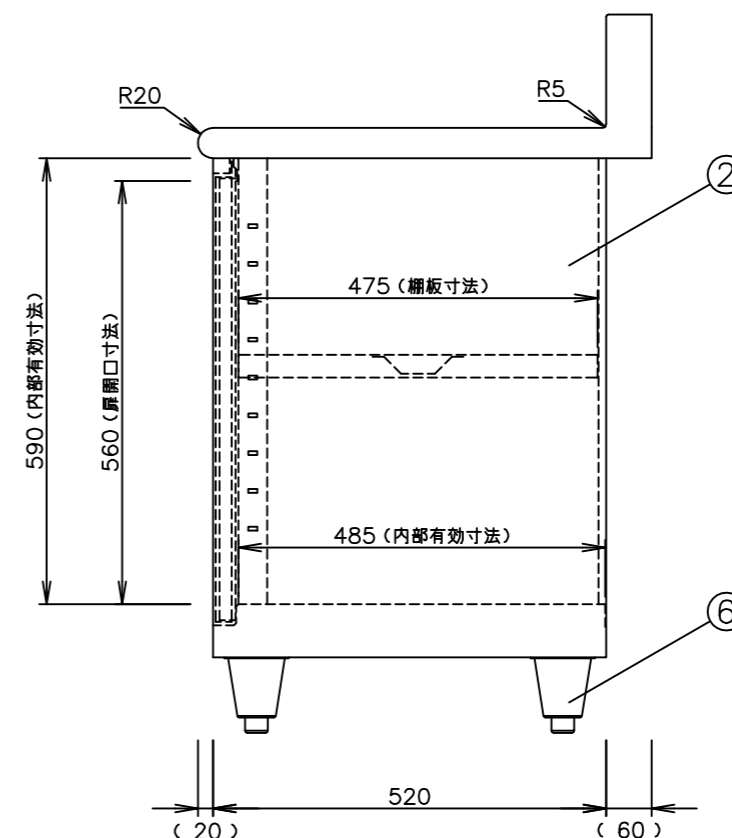

メーカー名	キッチンテクノ株式会社
製品名	ステンレス作業台（引き戸仕様）
型式	KT-NBT090B0B
外形寸法	幅900×奥行600×高さ800mm
製品重量	約39kg

No	名称	仕様
1	天板	SUS430 厚さ1.0mm No.4仕上
2	本体キャビネット	SUS430 厚さ0.7mm No.4仕上
3	扉	SUS430 厚さ0.7mm No.4仕上
4	棚板	SUS430 厚さ0.7mm No.4仕上
5	棚受金具	SUS430 厚さ1.5mm
6	アジャスト脚	SUS304アジャスト（調整幅-10+25）

特記	
----	--

注記：本製品は、予告なく変更することがありますのでご了承ください。

キッチンテクノ 株式会社

本社 〒162-0056 東京都新宿区若松町31-4
電話 03-5285-3335(代表)

作図履歴	縮尺	1/10	品名	ステンレス作業台（引き戸仕様）
	図番		型式	KT-NBT090B0B
	製図			