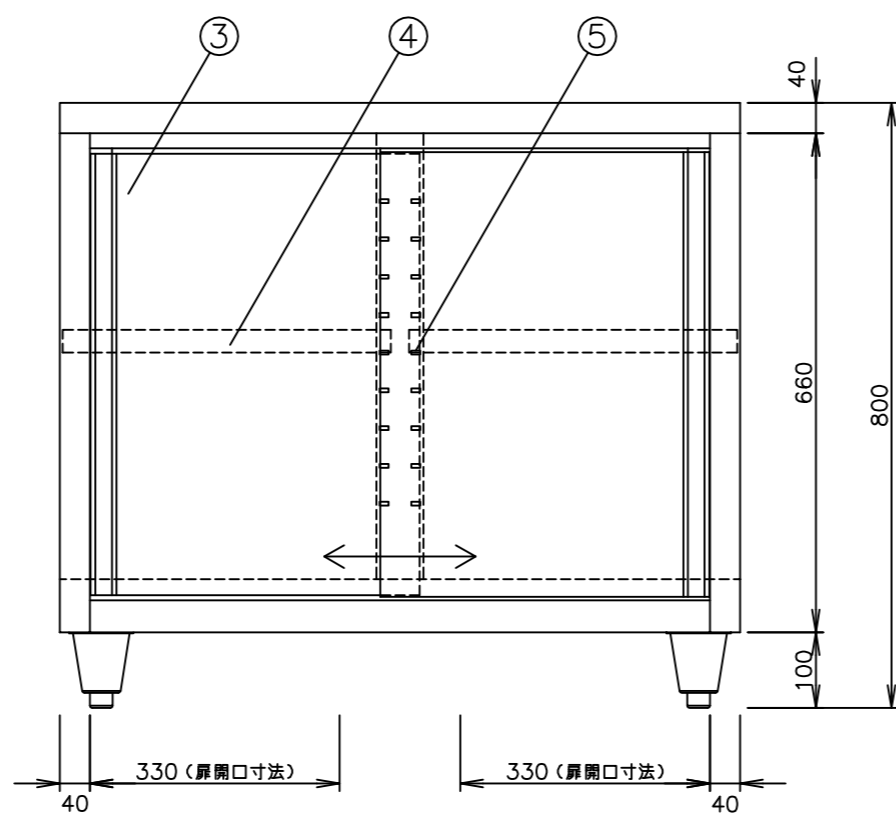

メーカー名	キッチンテクノ株式会社
製品名	ステンレス作業台（引き戸仕様）
型式	KT-NBT090B0N
外形寸法	幅900×奥行600×高さ800mm
製品重量	約39kg

No	名称	仕様
1	天板	SUS430 厚さ1.0mm No.4仕上
2	本体キャビネット	SUS430 厚さ0.7mm No.4仕上
3	扉	SUS430 厚さ0.7mm No.4仕上
4	棚板	SUS430 厚さ0.7mm No.4仕上
5	棚受金具	SUS430 厚さ1.5mm
6	アジャスト脚	SUS304アジャスト（調整幅-10+25）

特記

注記：本製品は、予告なく変更することがありますのでご了承ください。

キッチンテクノ 株式会社

本社 〒162-0056 東京都新宿区若松町31-4
電話 03-5285-3335(代表)

作図履歴	縮尺	1/10	品名	ステンレス作業台（引き戸仕様）
	図番		型式	KT-NBT090B0N
	製図			