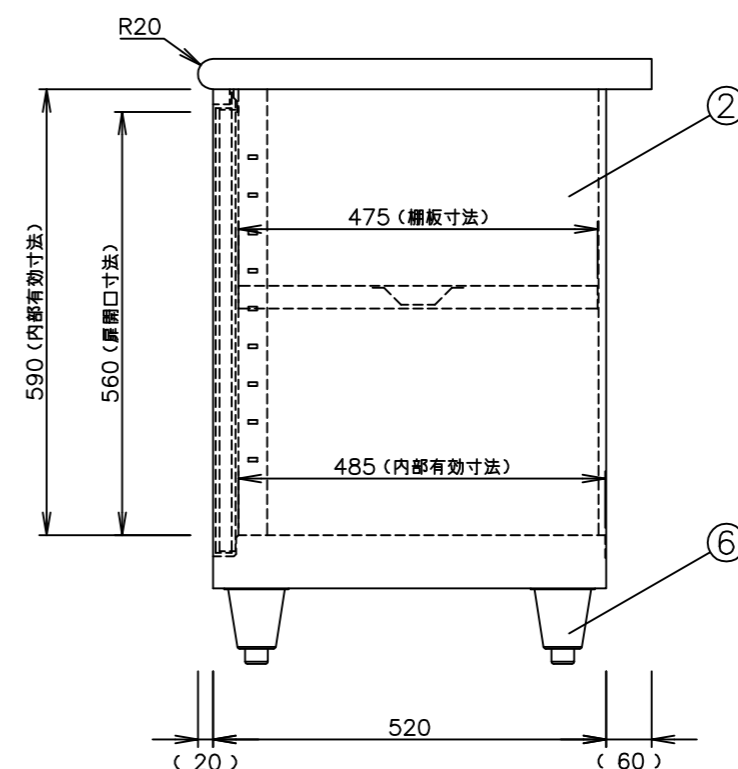

メーカー名	キッチンテクノ株式会社
製品名	ステンレス作業台（引き戸仕様）
型式	KT-NBT090B0N
外形寸法	幅900×奥行600×高さ800mm
製品重量	約39kg

No	名称	仕様
1	天板	SUS430 厚さ1.0mm No.4仕上
2	本体キャビネット	SUS430 厚さ0.7mm No.4仕上
3	扉	SUS430 厚さ0.7mm No.4仕上
4	棚板	SUS430 厚さ0.7mm No.4仕上
5	棚受金具	SUS430 厚さ1.5mm
6	アジャスト脚	SUS304アジャスト（調整幅-10+25）

特記

注記：本製品は、予告なく変更することがありますのでご了承ください。

キッチンテクノ 株式会社

本社 〒162-0056 東京都新宿区若松町31-4
電話 03-5285-3335(代表)

作図履歴	縮尺	1/10	品名	ステンレス作業台（引き戸仕様）
	図番		型式	KT-NBT090B0N
	製図			