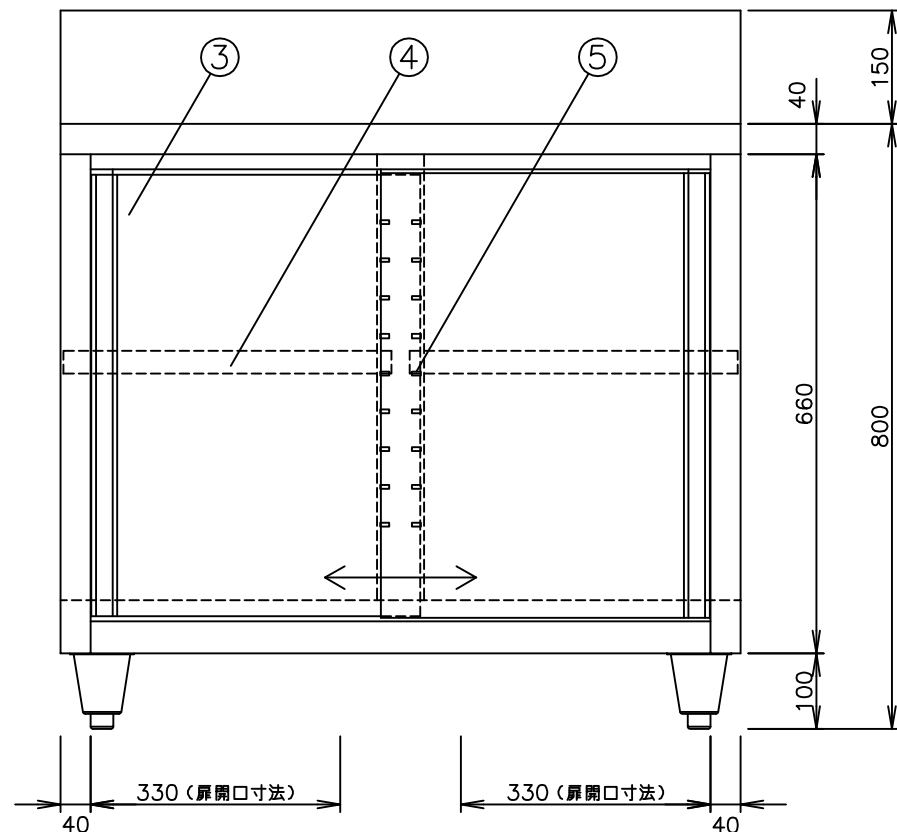

メーカー名	キッチンテクノ株式会社
製品名	ステンレス作業台（引き戸仕様）
型式	KT-NBT090C0B
外形寸法	幅900×奥行750×高さ800mm
製品重量	約43kg

No	名称	仕様
1	天板	SUS430 厚さ1.0mm No.4仕上
2	本体キャビネット	SUS430 厚さ0.7mm No.4仕上
3	扉	SUS430 厚さ0.7mm No.4仕上
4	棚板	SUS430 厚さ0.7mm No.4仕上
5	棚受金具	SUS430 厚さ1.5mm
6	アジャスト脚	SUS304アジャスト（調整幅-10+25）

特記

注記：本製品は、予告なく変更することがありますのでご了承ください。

キッチンテクノ 株式会社
 本社 〒162-0056 東京都新宿区若松町31-4
 電話 03-5285-3335(代表)

作図履歴	縮尺	1/10	品名	ステンレス作業台（引き戸仕様）
	図番			
	製図		型式	KT-NBT090C0B