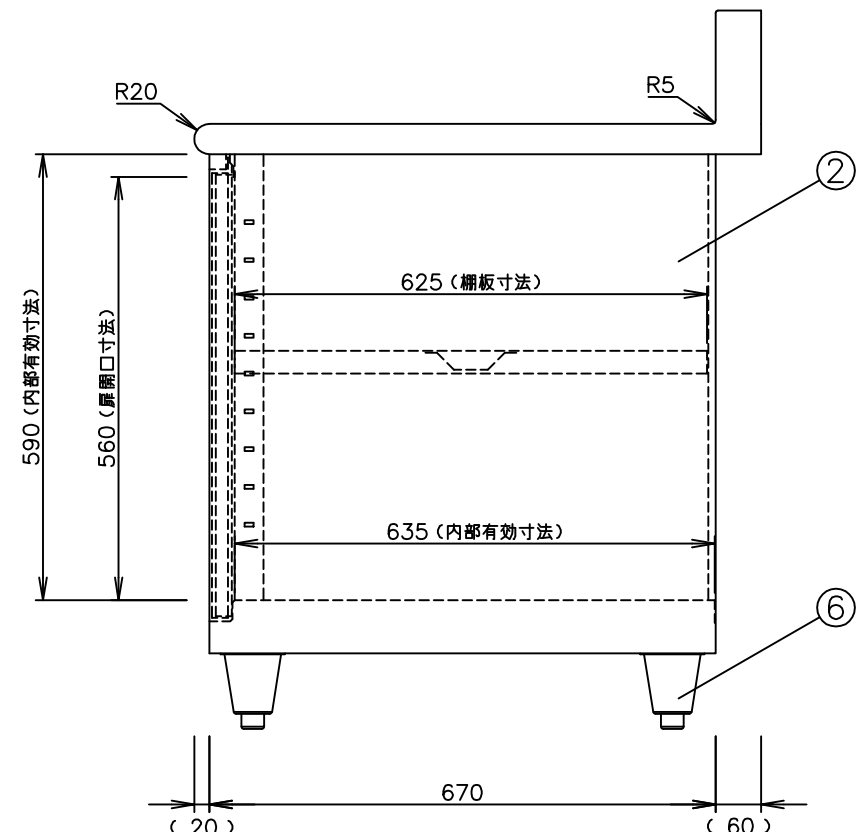

メーカー名	キッチンテクノ株式会社
製品名	ステンレス作業台（引き戸仕様）
型式	KT-NBT090C0B
外形寸法	幅900×奥行750×高さ800mm
製品重量	約43kg

No	名称	仕様
1	天板	SUS430 厚さ1.0mm No.4仕上
2	本体キャビネット	SUS430 厚さ0.7mm No.4仕上
3	扉	SUS430 厚さ0.7mm No.4仕上
4	棚板	SUS430 厚さ0.7mm No.4仕上
5	棚受金具	SUS430 厚さ1.5mm
6	アジャスト脚	SUS304アジャスト（調整幅-10+25）

特記

注記：本製品は、予告なく変更することがありますのでご了承ください。

キッチンテクノ 株式会社
 本社 〒162-0056 東京都新宿区若松町31-4
 電話 03-5285-3335(代表)

作図履歴	縮尺	1/10	品名	ステンレス作業台（引き戸仕様）
	図番			
	製図		型式	KT-NBT090C0B