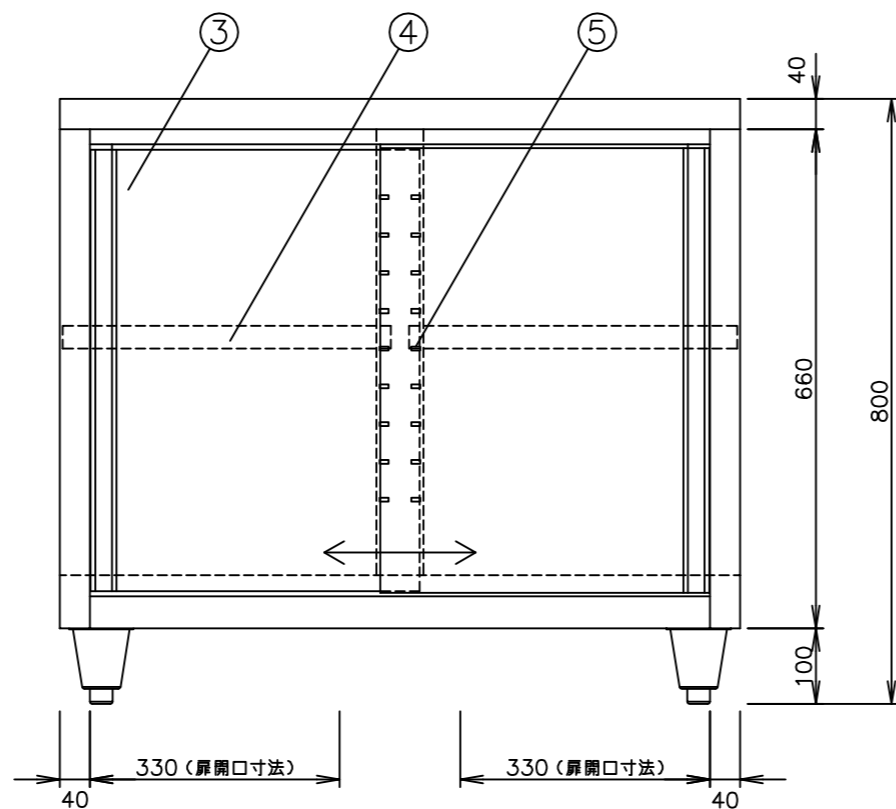

メーカー名	キッチンテクノ株式会社
製品名	ステンレス作業台（引き戸仕様）
型式	KT-NBT090C0N
外形寸法	幅900×奥行750×高さ800mm
製品重量	約43kg

No	名称	仕様
1	天板	SUS430 厚さ1.0mm No.4仕上
2	本体キャビネット	SUS430 厚さ0.7mm No.4仕上
3	扉	SUS430 厚さ0.7mm No.4仕上
4	棚板	SUS430 厚さ0.7mm No.4仕上
5	棚受金具	SUS430 厚さ1.5mm
6	アジャスト脚	SUS304アジャスト（調整幅-10+25）

特記

注記：本製品は、予告なく変更することがありますのでご了承ください。

**キッチンテクノ** 株式会社

本社 〒162-0056 東京都新宿区若松町31-4  
電話 03-5285-3335(代表)

作図履歴	縮尺	1/10	品名	ステンレス作業台（引き戸仕様）
	図番		型式	KT-NBT090C0N
	製図			