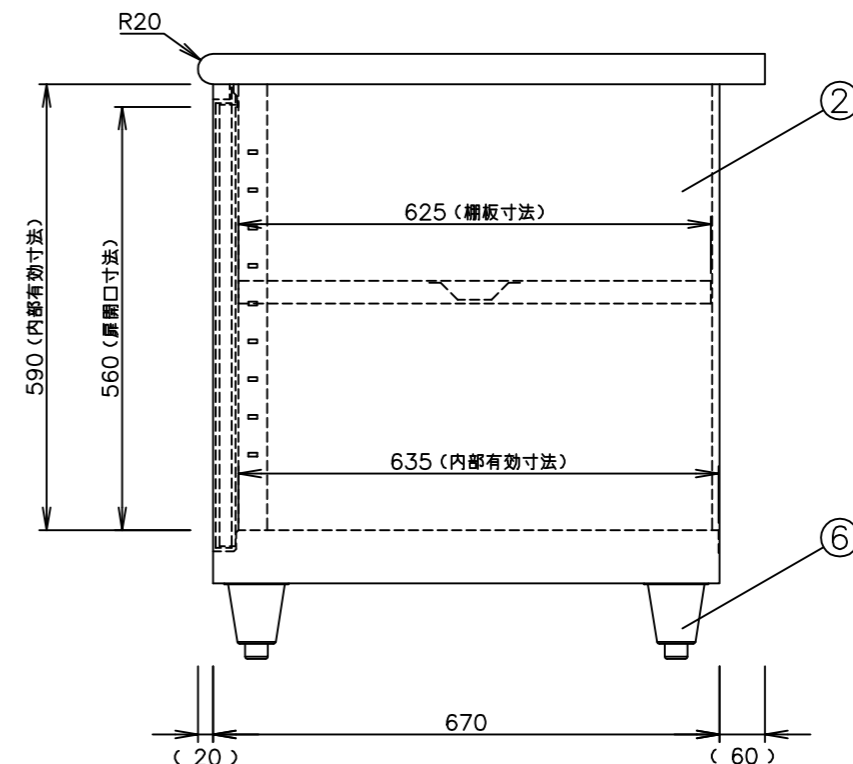

メーカー名	キッチンテクノ株式会社
製品名	ステンレス作業台（引き戸仕様）
型式	KT-NBT090C0N
外形寸法	幅900×奥行750×高さ800mm
製品重量	約43kg

No	名称	仕様
1	天板	SUS430 厚さ1.0mm No.4仕上
2	本体キャビネット	SUS430 厚さ0.7mm No.4仕上
3	扉	SUS430 厚さ0.7mm No.4仕上
4	棚板	SUS430 厚さ0.7mm No.4仕上
5	棚受金具	SUS430 厚さ1.5mm
6	アジャスト脚	SUS304アジャスト（調整幅-10+25）

特記

注記：本製品は、予告なく変更することがありますのでご了承ください。

**キッチンテクノ** 株式会社

本社 〒162-0056 東京都新宿区若松町31-4  
電話 03-5285-3335(代表)

作図履歴	縮尺	1/10	品名	ステンレス作業台（引き戸仕様）
	図番		型式	KT-NBT090C0N
	製図			