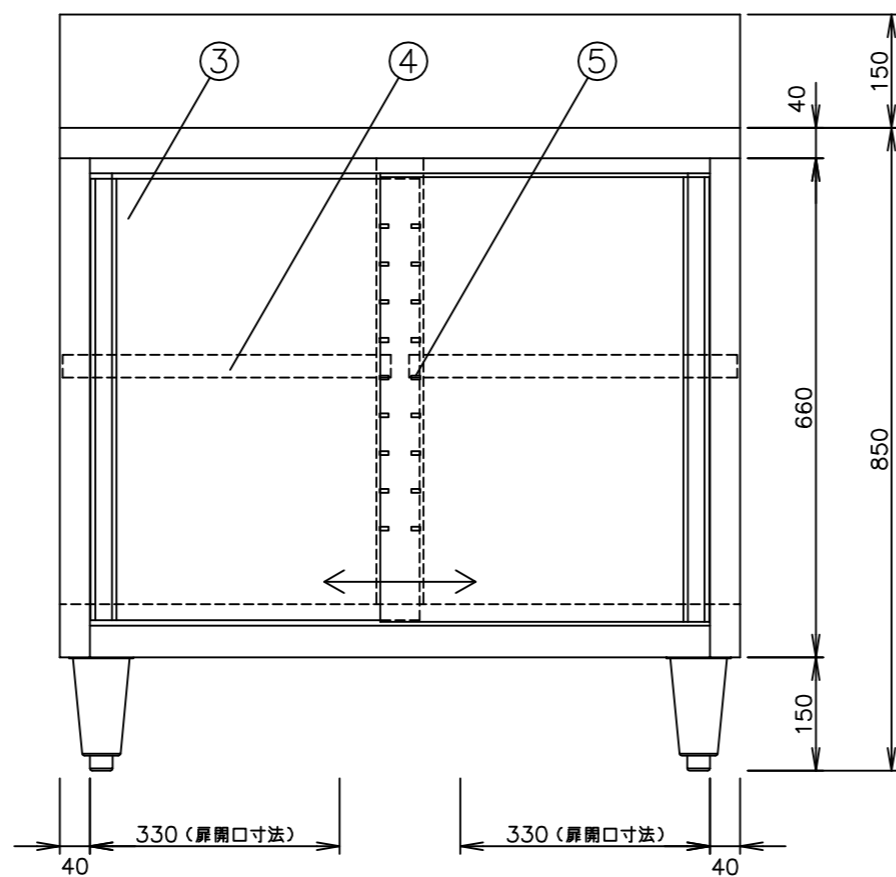

メーカー名	キッチンテクノ株式会社
製品名	ステンレス作業台（引き戸仕様）
型式	KT-NBT090B5B
外形寸法	幅900×奥行600×高さ850mm
製品重量	約39kg

No	名称	仕様
1	天板	SUS430 厚さ1.0mm No.4仕上
2	本体キャビネット	SUS430 厚さ0.7mm No.4仕上
3	扉	SUS430 厚さ0.7mm No.4仕上
4	棚板	SUS430 厚さ0.7mm No.4仕上
5	棚受金具	SUS430 厚さ1.5mm
6	アジャスト脚	SUS304アジャスト（調整幅-10+25）

特記

注記：本製品は、予告なく変更することがありますのでご了承ください。

キッチンテクノ 株式会社

本社 〒162-0056 東京都新宿区若松町31-4
電話 03-5285-3335(代表)

作図履歴	縮尺	1/10	品名	ステンレス作業台（引き戸仕様）
	図番		型式	KT-NBT090B5B
	製図			