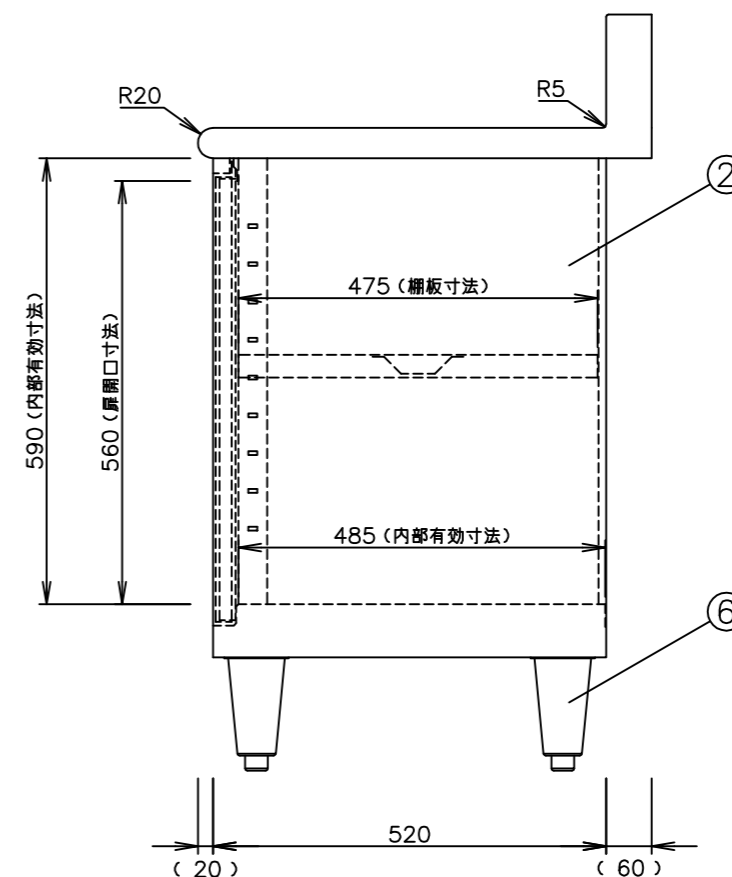

メーカー名	キッチンテクノ株式会社
製品名	ステンレス作業台（引き戸仕様）
型式	KT-NBT090B5B
外形寸法	幅900×奥行600×高さ850mm
製品重量	約39kg

No	名称	仕様
1	天板	SUS430 厚さ1.0mm No.4仕上
2	本体キャビネット	SUS430 厚さ0.7mm No.4仕上
3	扉	SUS430 厚さ0.7mm No.4仕上
4	棚板	SUS430 厚さ0.7mm No.4仕上
5	棚受金具	SUS430 厚さ1.5mm
6	アジャスト脚	SUS304アジャスト（調整幅-10+25）

特記

注記：本製品は、予告なく変更することがありますのでご了承ください。

キッチンテクノ 株式会社

本社 〒162-0056 東京都新宿区若松町31-4
電話 03-5285-3335(代表)

作図履歴	縮尺	1/10	品名	ステンレス作業台（引き戸仕様）
	図番		型式	KT-NBT090B5B
	製図			