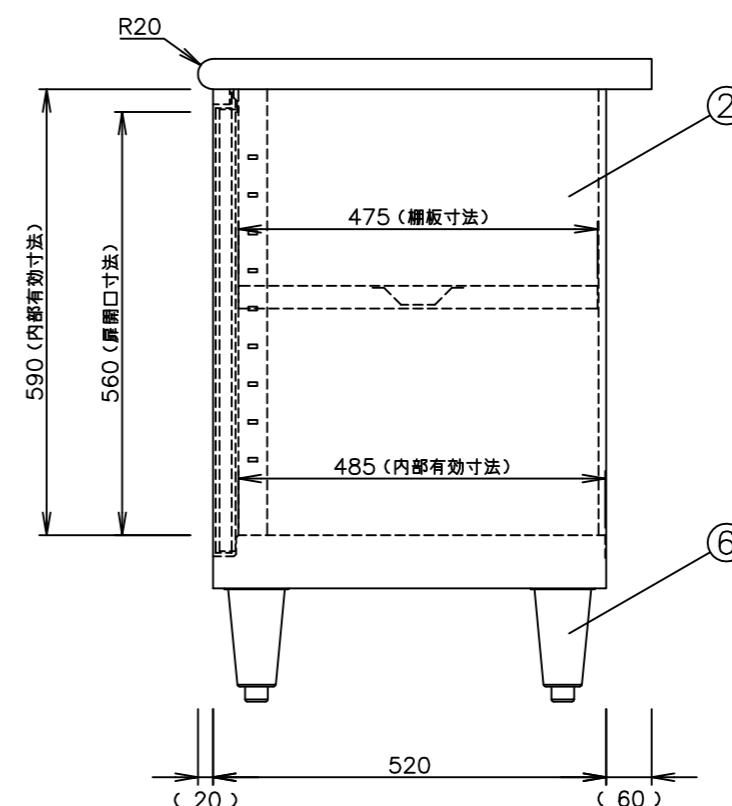

メーカー名	キッチンテクノ株式会社
製品名	ステンレス作業台（引き戸仕様）
型式	KT-NBT090B5N
外形寸法	幅900×奥行600×高さ850mm
製品重量	約39kg

No	名称	仕様
1	天板	SUS430 厚さ1.0mm No.4仕上
2	本体キャビネット	SUS430 厚さ0.7mm No.4仕上
3	扉	SUS430 厚さ0.7mm No.4仕上
4	棚板	SUS430 厚さ0.7mm No.4仕上
5	棚受金具	SUS430 厚さ1.5mm
6	アジャスト脚	SUS304アジャスト（調整幅-10+25）

特記

注記：本製品は、予告なく変更することがありますのでご了承ください。

**キッチンテクノ株式会社**

本社 〒162-0056 東京都新宿区若松町31-4  
電話 03-5285-3335(代表)

作図履歴	縮尺	1/10	品名	ステンレス作業台（引き戸仕様）
	図番		型式	KT-NBT090B5N
	製図			