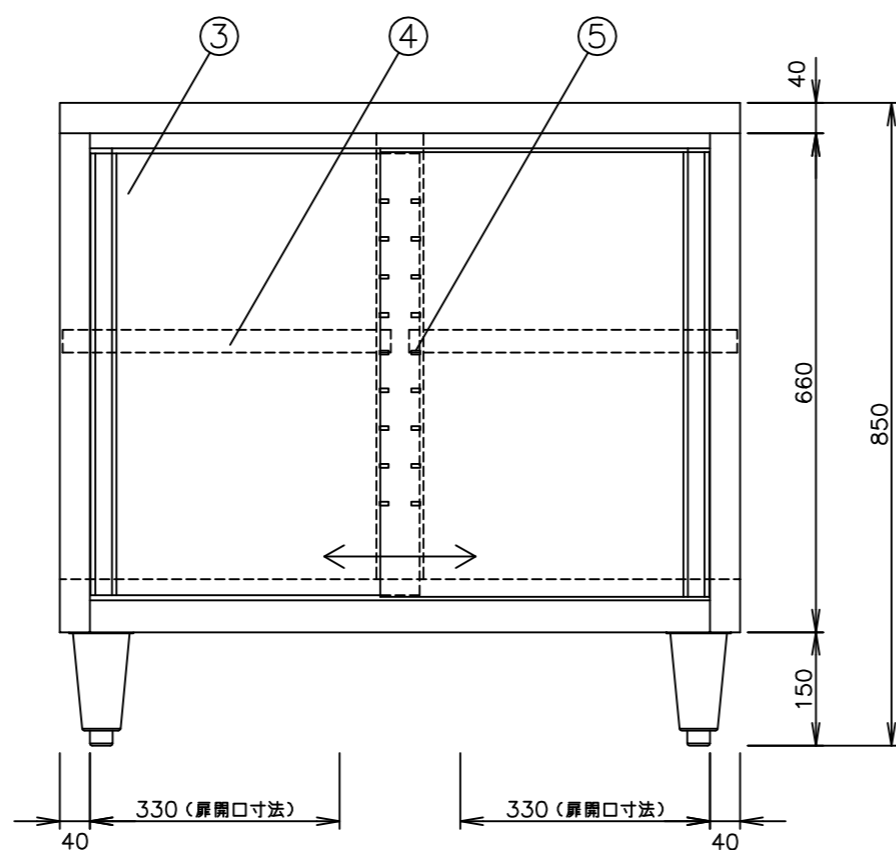

メーカー名	キッチンテクノ株式会社
製品名	ステンレス作業台（引き戸仕様）
型式	KT-NBT090B5N
外形寸法	幅900×奥行600×高さ850mm
製品重量	約39kg

No	名称	仕様
1	天板	SUS430 厚さ1.0mm No.4仕上
2	本体キャビネット	SUS430 厚さ0.7mm No.4仕上
3	扉	SUS430 厚さ0.7mm No.4仕上
4	棚板	SUS430 厚さ0.7mm No.4仕上
5	棚受金具	SUS430 厚さ1.5mm
6	アジャスト脚	SUS304アジャスト（調整幅-10+25）

特記

注記：本製品は、予告なく変更することがありますのでご了承ください。

**キッチンテクノ株式会社**

本社 〒162-0056 東京都新宿区若松町31-4  
電話 03-5285-3335(代表)

作図履歴	縮尺	1/10	品名	ステンレス作業台（引き戸仕様）
	図番		型式	KT-NBT090B5N
	製図			